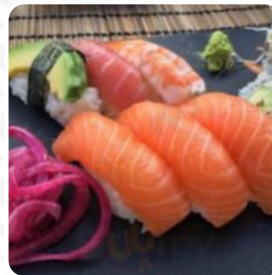

Här hittar du [menyn](#) för [Sushi N Go](#) i Stockholm. För närvarande finns det **49** rätter och drycker på menyn.