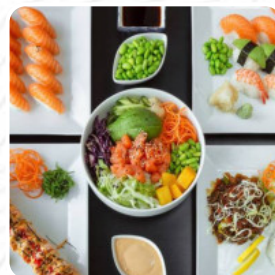

En omfattande [meny](#) från Masahiro Sushi Lindhagen i Stockholm över alla 60 rätter och drycker hittar du här på meny.