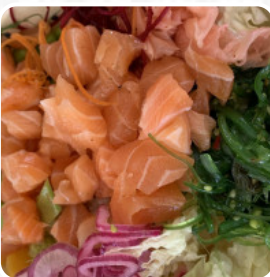

På denna hemsida hittar du den **fullständiga meny** från Mimami Sushi Poké Bowl i Oskarshamn. För närvarande finns det **19** maträtter och drycker tillgängliga.